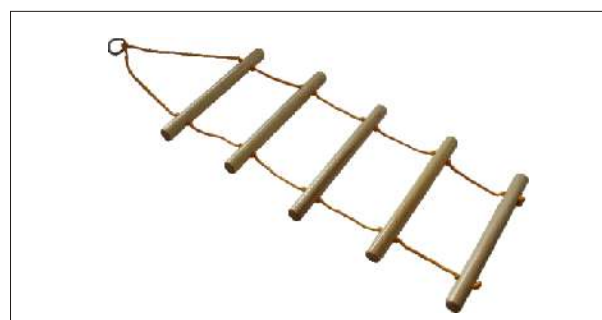

- šířka: 13,8 cm, délka: 5,5 m nebo 45 m

POWERBAND (s klipem):

slabý - zelený
středně silný - růžový
silný - fialový
extra silný - červený

- šířka: 7,5 cm, 15 cm délka: 1,2 m, 5 m

FITBAND:

200x10 cm

Cvičební guma - kruh:

slabá - červená, žlutá
silná - zelená
extra silná - černá

Žebříček na posazování pacientů

- délka : 100cm, 5 dřevěných úchytů
- používá se jako náhrada hrazdičky k lůžku a pro rehabilitační cvičení.

Tyč cvičební, dřevěná

(není vyobrazena)

- délka: 80 cm a 100 cm

Protiskluzová fólie DYCEM

Délka role: 2 m
Šířka role: 40 cm
Barva: modrá